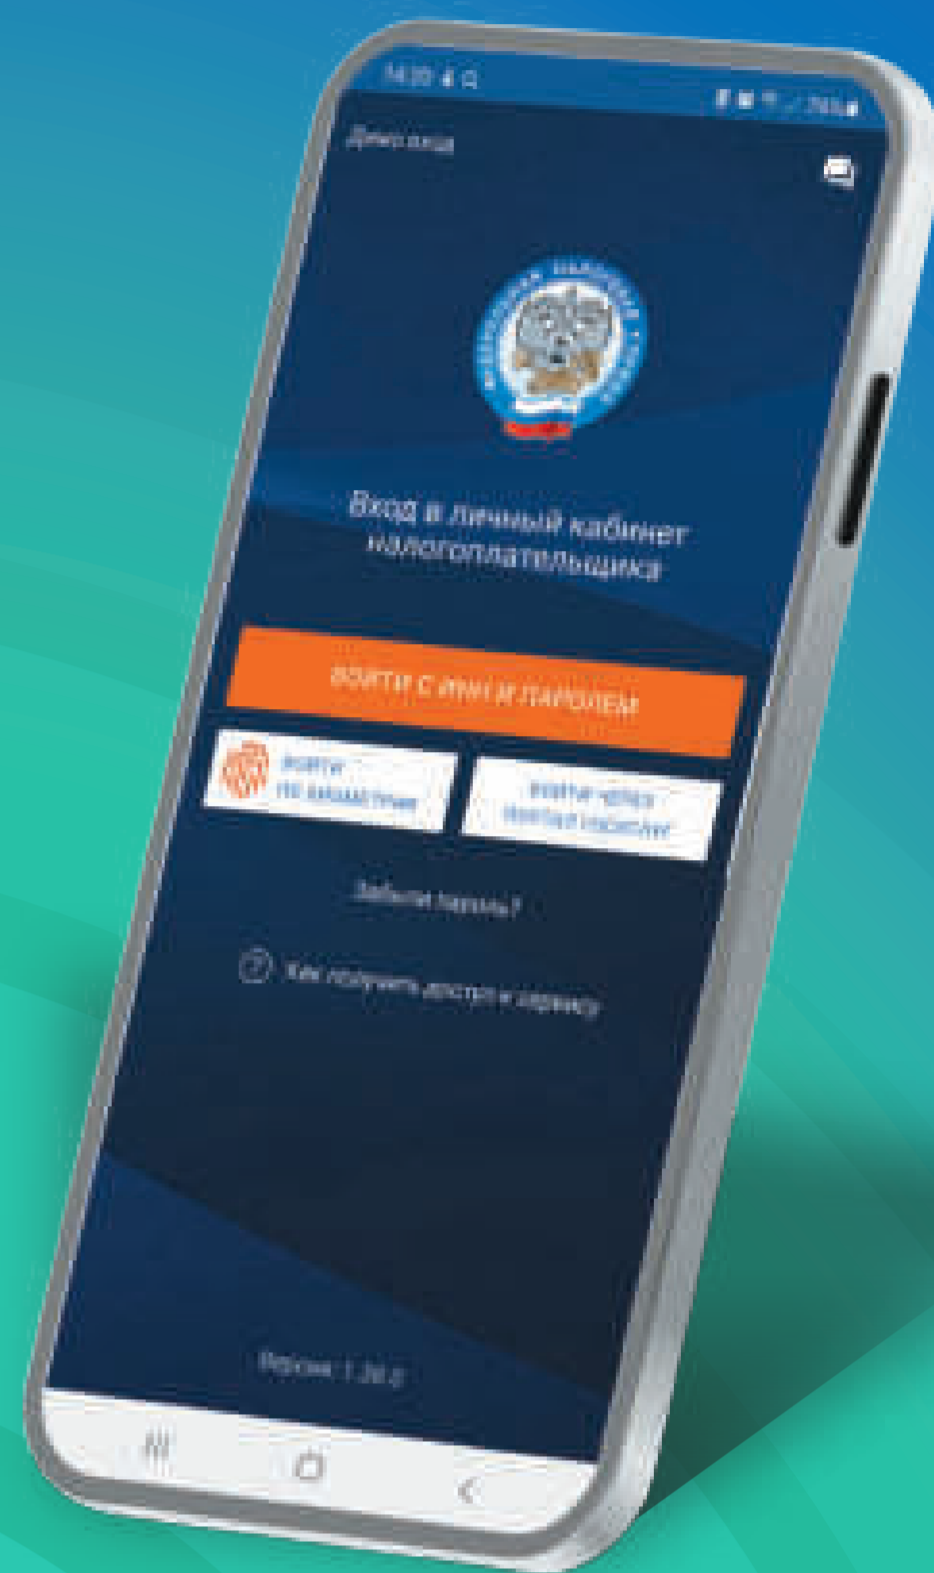

ЦИФРОВАЯ ЭКОСИСТЕМА ФНС РОССИИ

Более 50 электронных сервисов для физических лиц

ФЕДЕРАЛЬНАЯ
НАЛОГОВАЯ СЛУЖБА

ПОДКЛЮЧЕНИЕ К ЛК ФЛ

Получите доступ ко всем электронным сервисам ФНС России в личном кабинете налогоплательщика прямо в вашем смартфоне

Узнать, как подключиться к ЛК ФЛ
Вы можете, наведя камеру Вашего смартфона
на QR-код, или на сайте Nalog.gov.ru